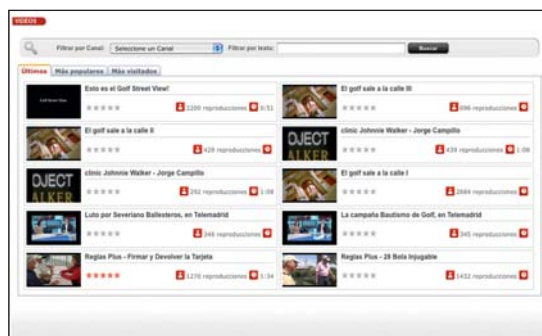

Circulares, Descargas, Rankings, preguntas más frecuentes, consultas... de todo un poco al servicio del federado

Desde	Hasta	Torneo	Club
14-07-2011	15-07-2011	Peugeot Alpa de España 2011	CC VILLA DE MADRID
14-07-2011	17-07-2011	Evian Masters Junior Cup 2011	Evian (FRA)
19-07-2011	21-07-2011	Campeonato de España Monitores, Asistentes, Mestr...	CENTRO NACIONAL
19-07-2011	22-07-2011	Cartis Trophy 2011	Broadstone (ING)
20-07-2011	23-07-2011	Campeonato de Europa Individual Femenino 2011	Noordwijkse (HOL)
21-07-2011	23-07-2011	Campeonato de Europa Sub 16 por Equipos 2011	Hungria
21-07-2011	24-07-2011	Grand Prix de Landes 2011	Hossegor (FRA)
22-07-2011	23-07-2011	Banesto Tour Los Balagares 2011	LOS BALAGARES

durante el año vigente y los anteriores, documentos que se emiten para dar a conocer la información y forma de inscripción de los torneos y para anunciar los cambios significativos que se producen en el seno de la RFEG.

En el apartado de Descargas el contenido está enfocado, principalmente, al aspecto deportivo, ya que es donde se alojan documentos relativos a un torneo (salvo las circulares y los resultados, que tienen apartado propio).

El tercer sitio fundamental para el jugador es el de los Rankings. En él podréis encontrar las clasificaciones relativas a cada comité deportivo después de los principales torneos puntuables. Para hacer la búsqueda más cómoda se han creado los filtros por comité, año y fecha.

¿Alguna pregunta?

Uno de los submenús de Servicios más celebrados por los usuarios, o

por lo menos así lo corrobora el número de visitas, es el de las FAQ (siglas en inglés de Preguntas Más Frecuentes). Es un clásico dentro de las páginas webs, muy necesario, ya que ayuda al visitante a satisfacer dudas que suelen ser comunes. Las preguntas están ordenadas por comités, siendo el de Reglas, lógicamente, el más requerido.

Ejemplo práctico: En una competición por golpes a 18 hoyos se van a dar salidas en dos días consecutivos. Seguro que más de uno os habéis preguntado si, en determinados torneos, pueden los jugadores que juegan la competición el segundo día, jugar el campo el primer día de la competición. Pues la solución a esta duda está en la primera pregunta frecuente del Comité de Reglas.

¿Existen los controles antidopaje fuera de competición?, ¿Cómo puedo formar parte de los Equipos Nacionales?, ¿Quién puede solici-

tar la licencia de Jugador Profesional?,... todas estas preguntas y muchas más tienen su respuesta exacta y precisa en este apartado de la web de la RFEG.

Junto a las FAQ se encuentra el apartado de Consultas, que es un mapa del menú de Servicios que incorpora la novedad de Ofertas de trabajo, un facilidad que ya se encontraba en la web anterior y que tiene como finalidad ser un punto de encuentro entre ofertantes de trabajo –generalmente, campos y escuelas de golf, que pueden introducir ellos mismos sus ofertas sin mediación ninguna– y buscadores de empleo.